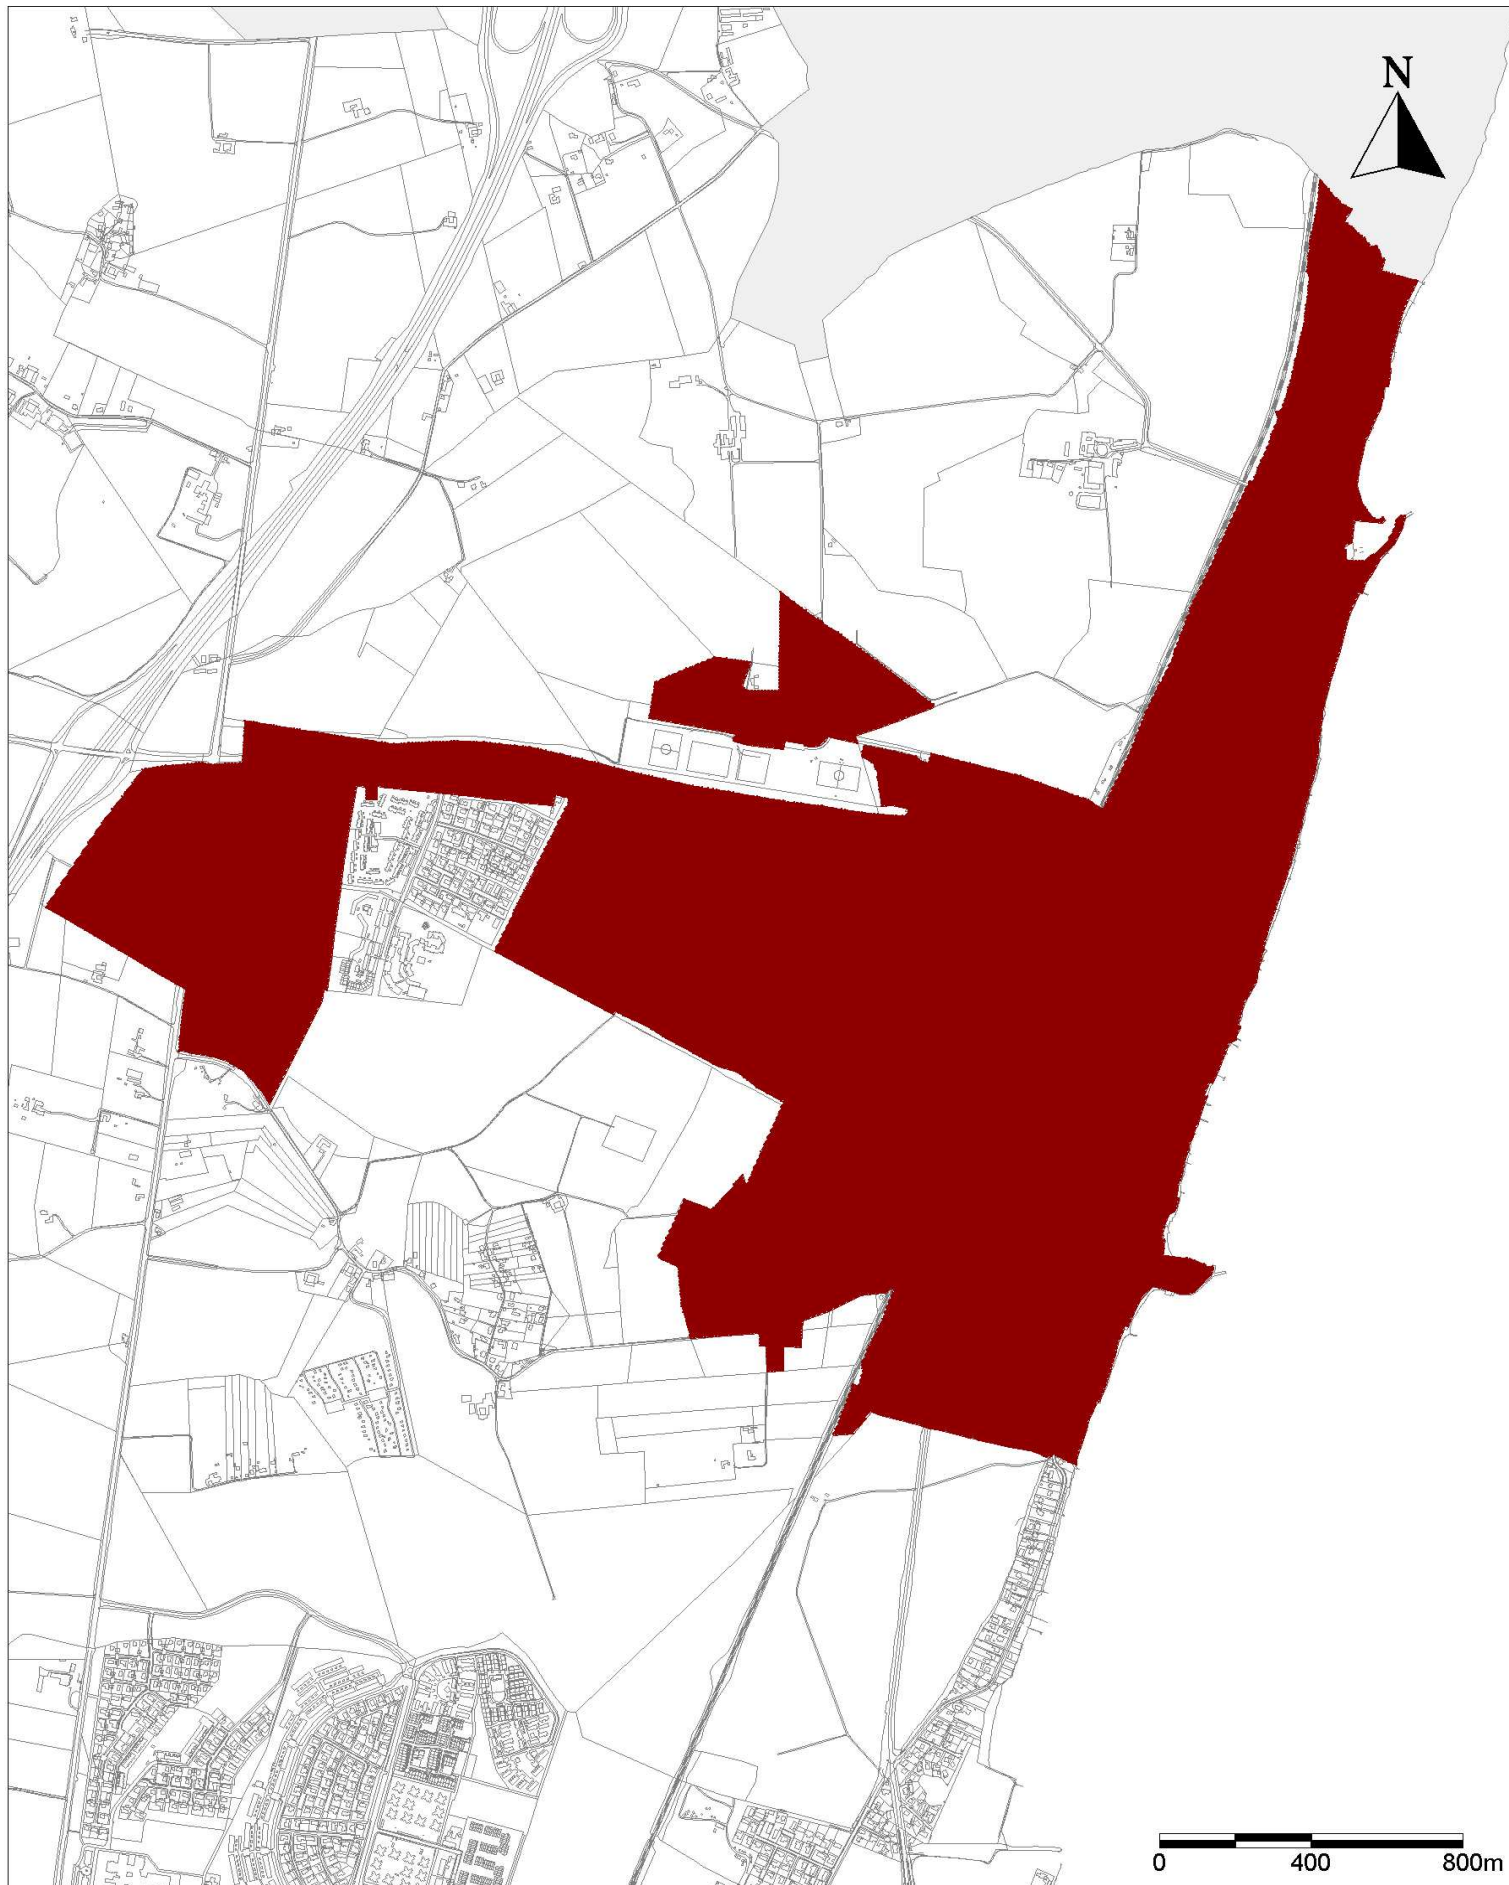

Bilag A

Kort over områder i Fredensborg
Kommune der er klassificerede
som lettere forurenede
(omfattede af områdeklassificering-
en)

Sag: Områder omfattet af områdeklassificeringen

Emne: OF - Områder i Fredensborg

Dato: 08-09-2009

Mål: 1:21000

Navn: Susanne Prior Drønen

Mail: spr@fredensborg.dk

Sag: Områder omfattet af områdeklassificeringen

Emne: OH - Områder i Humlebæk

Dato: 08-09-2009

Mål: 1:20000