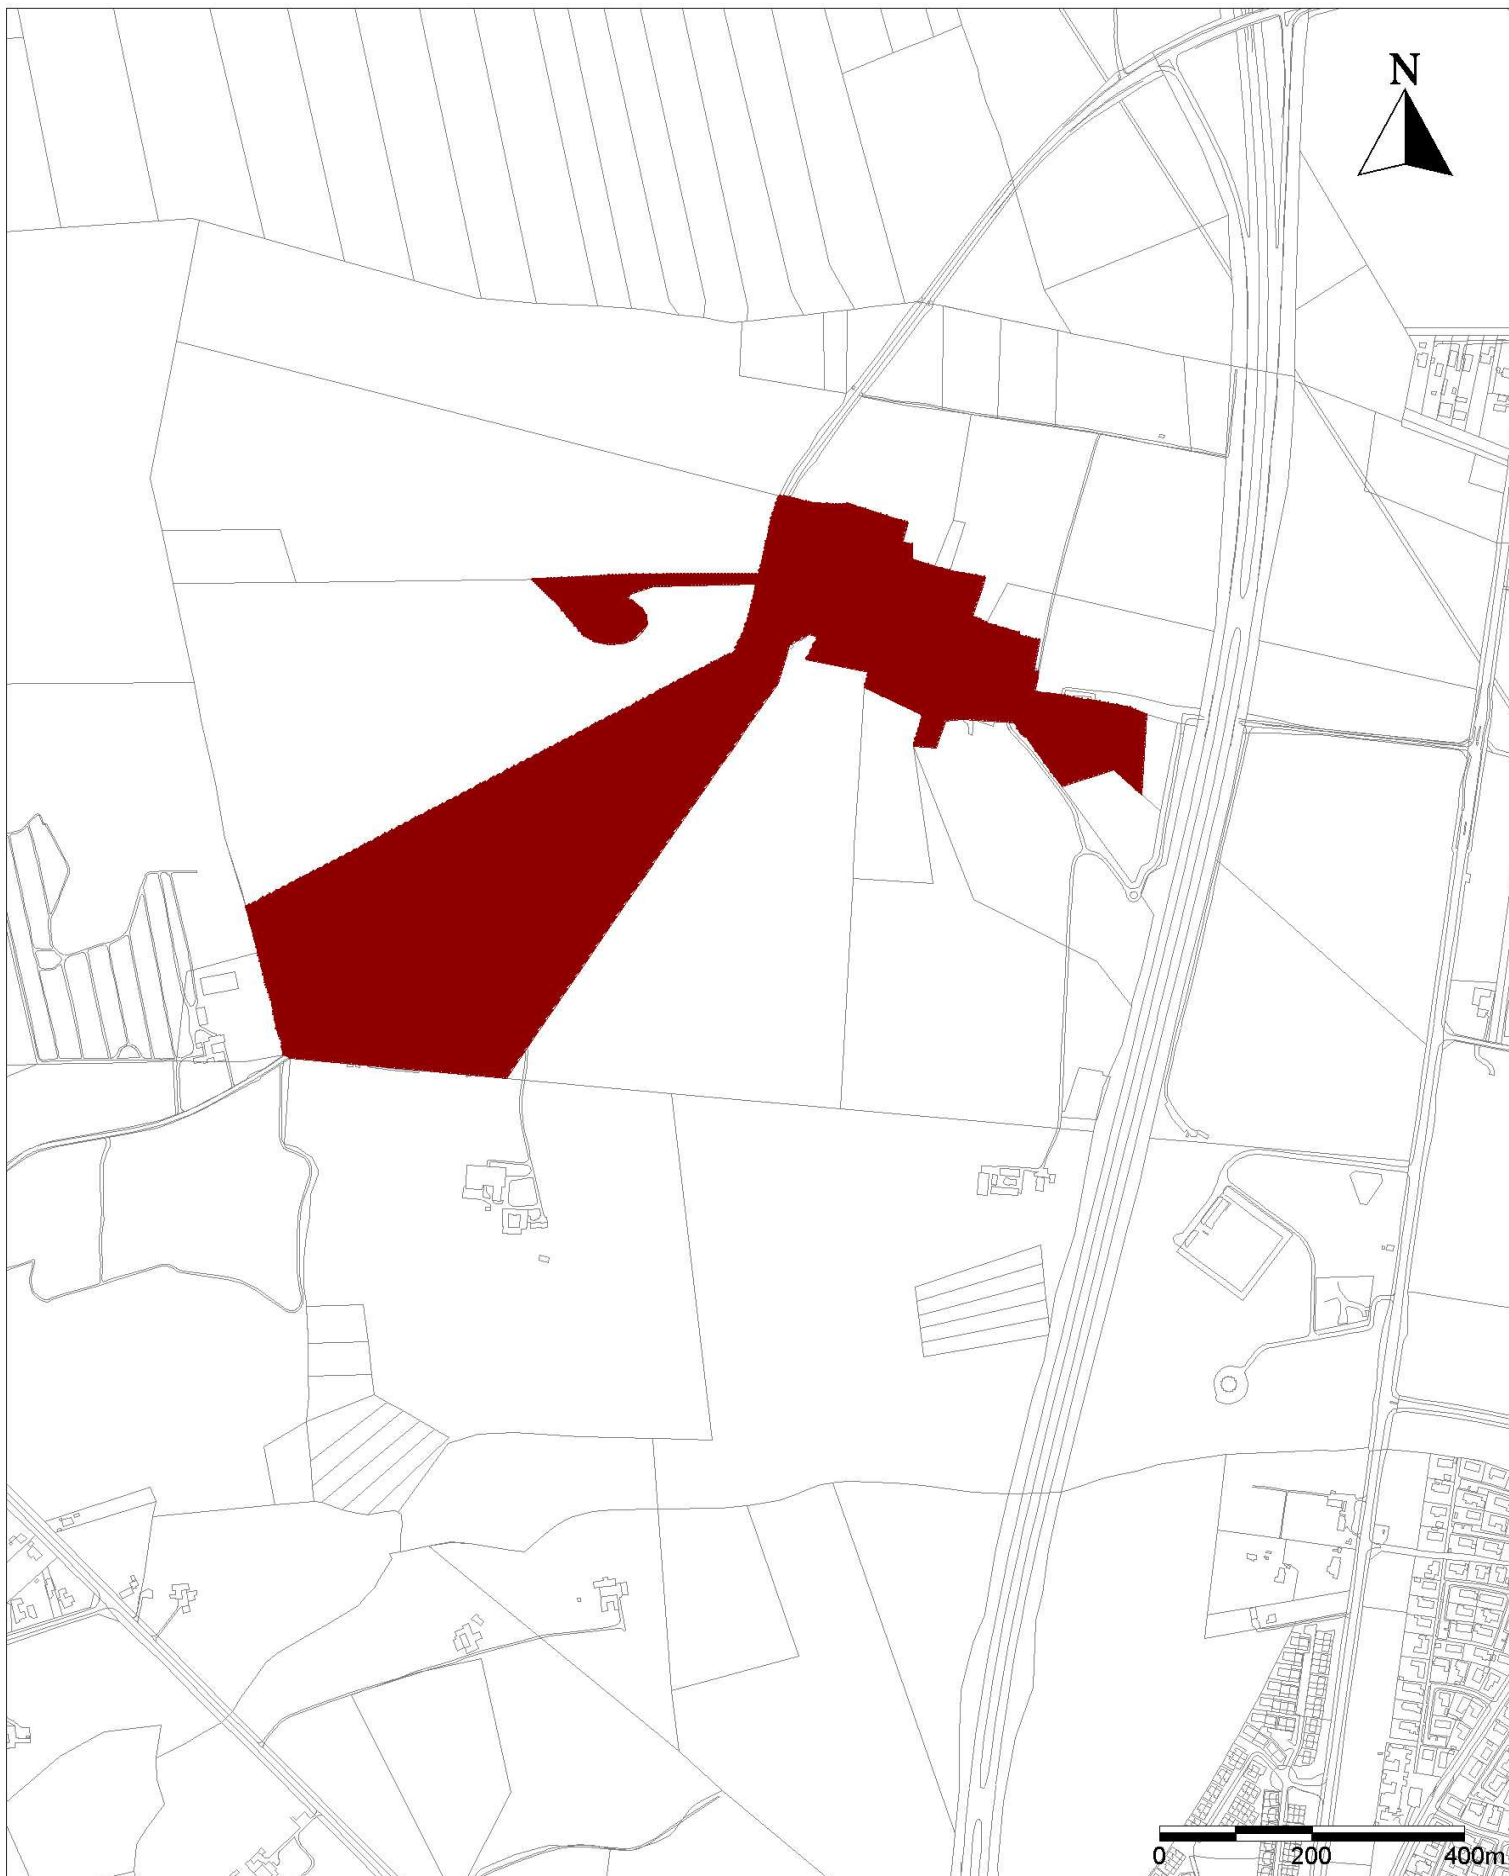

Bilag A

Kort over områder i Fredensborg
Kommune der er klassificerede
som lettere forurenede
(omfattede af områdeklassificering-
en)

Sag: Områder omfattet af områdeklassificeringen

Emne: OF - Områder i Fredensborg

Navn: Susanne Prior Drønen

Mail: spr@fredensborg.dk

Sag: Områder omfattet af områdeklassificeringen

Emne: OL - Områder i landzonen, Lønholt

Dato: 08-09-2009

Mål: 1:7500

Navn: Susanne Prior Drønen

Mail: spr@fredensborg.dk

Sag: Områder omfattet af områdeklassificeringen

Emne: OL - Områder i landzonen, Vejenbrød

Dato: 08-09-2009

Mål: 1:10000

Navn: Susanne Prior Drønen

Mail: spr@fredensborg.dk

Sag: Områder omfattet af områdeklassificeringen