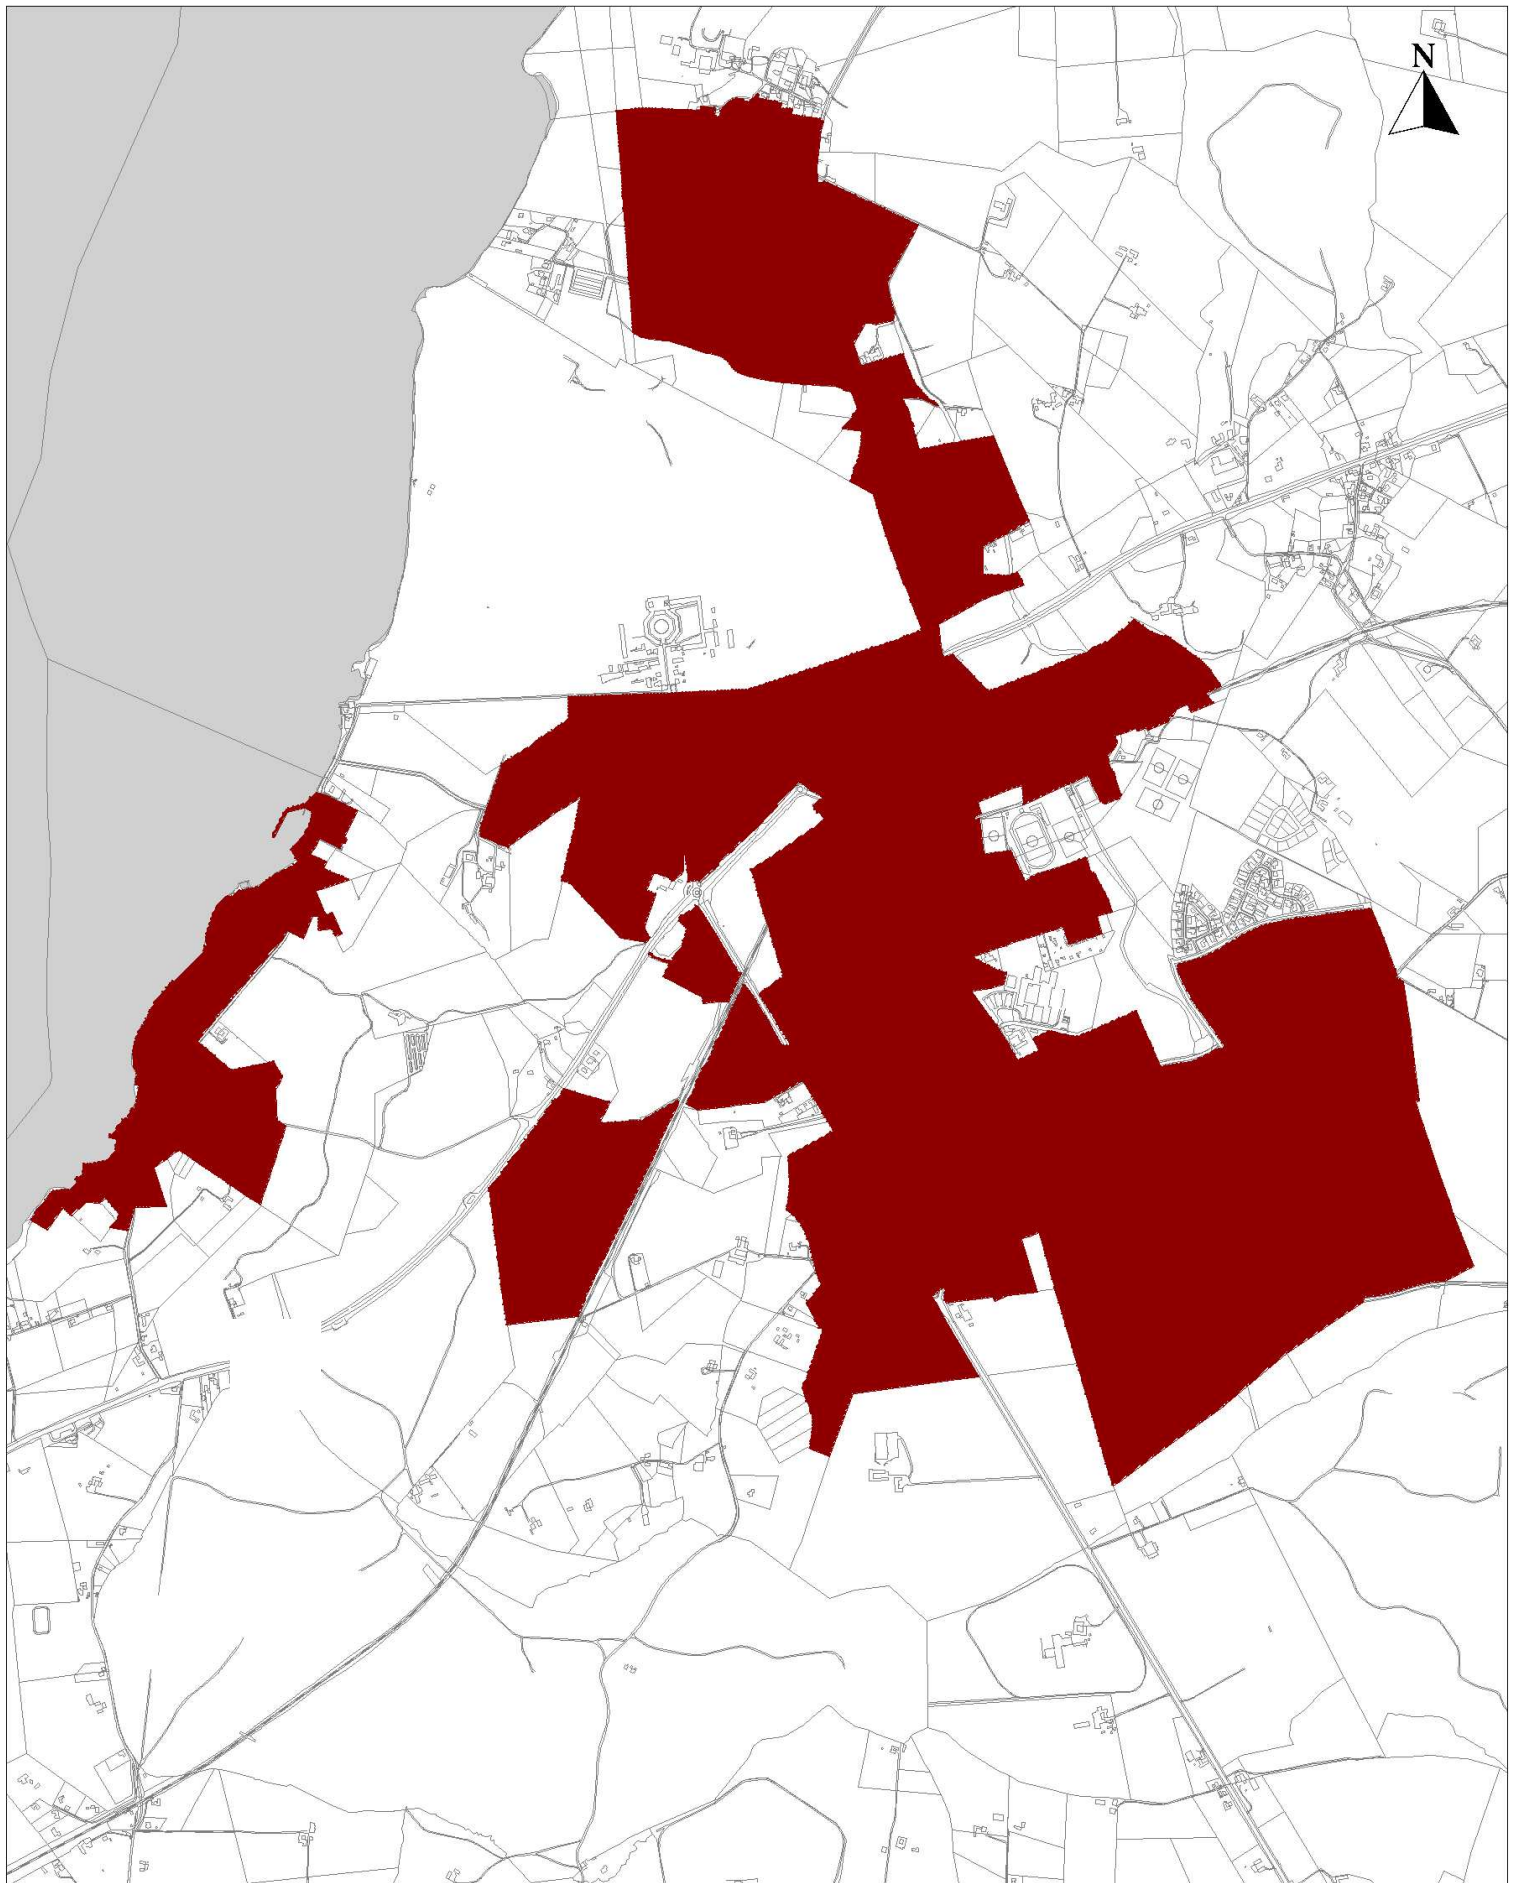

Bilag A

Kort over områder i Fredensborg
Kommune der er klassificerede
som lettere forurenede
(omfattede af områdeklassificering-
en)

Sag: Områder omfattet af områdeklassificeringen

Emne: OF - Områder i Fredensborg