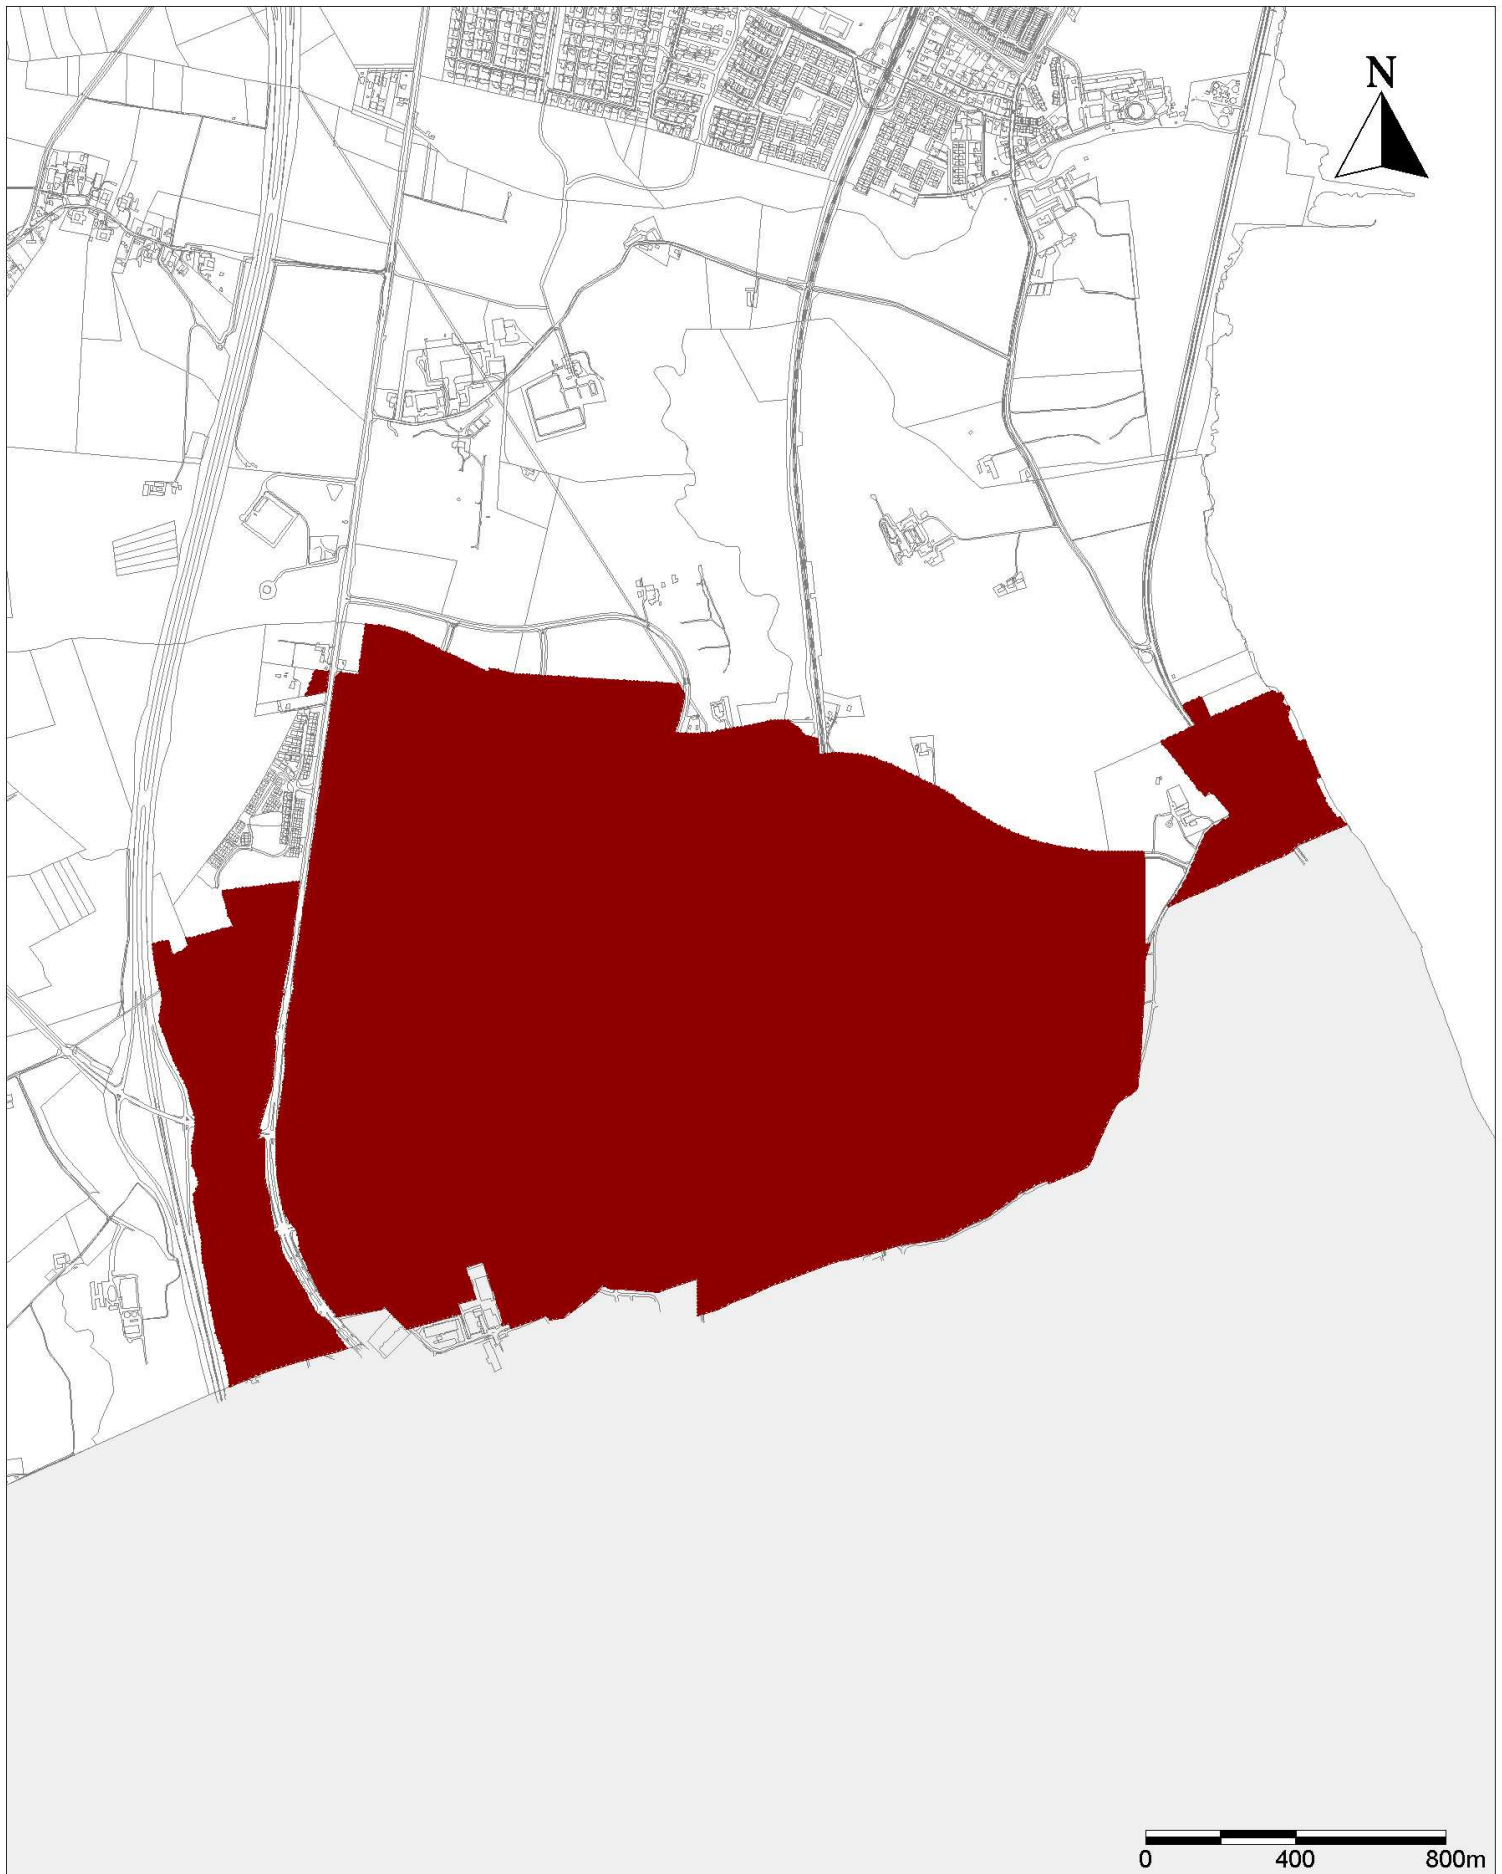

Bilag A

Kort over områder i Fredensborg
Kommune der er klassificerede
som lettere forurenede
(omfattede af områdeklassificering-
en)

Sag: Områder omfattet af områdeklassificeringen

Emne: OF - Områder i Fredensborg

Sag: Områder omfattet af områdeklassificeringen

Emne: OK - Områder i Kokkedal

Dato: 08-09-2009

Mål: 1:20000

Navn: Susanne Prior Drønen

Mail: spr@fredensborg.dk

Sag: Områder omfattet af områdeklassificeringen