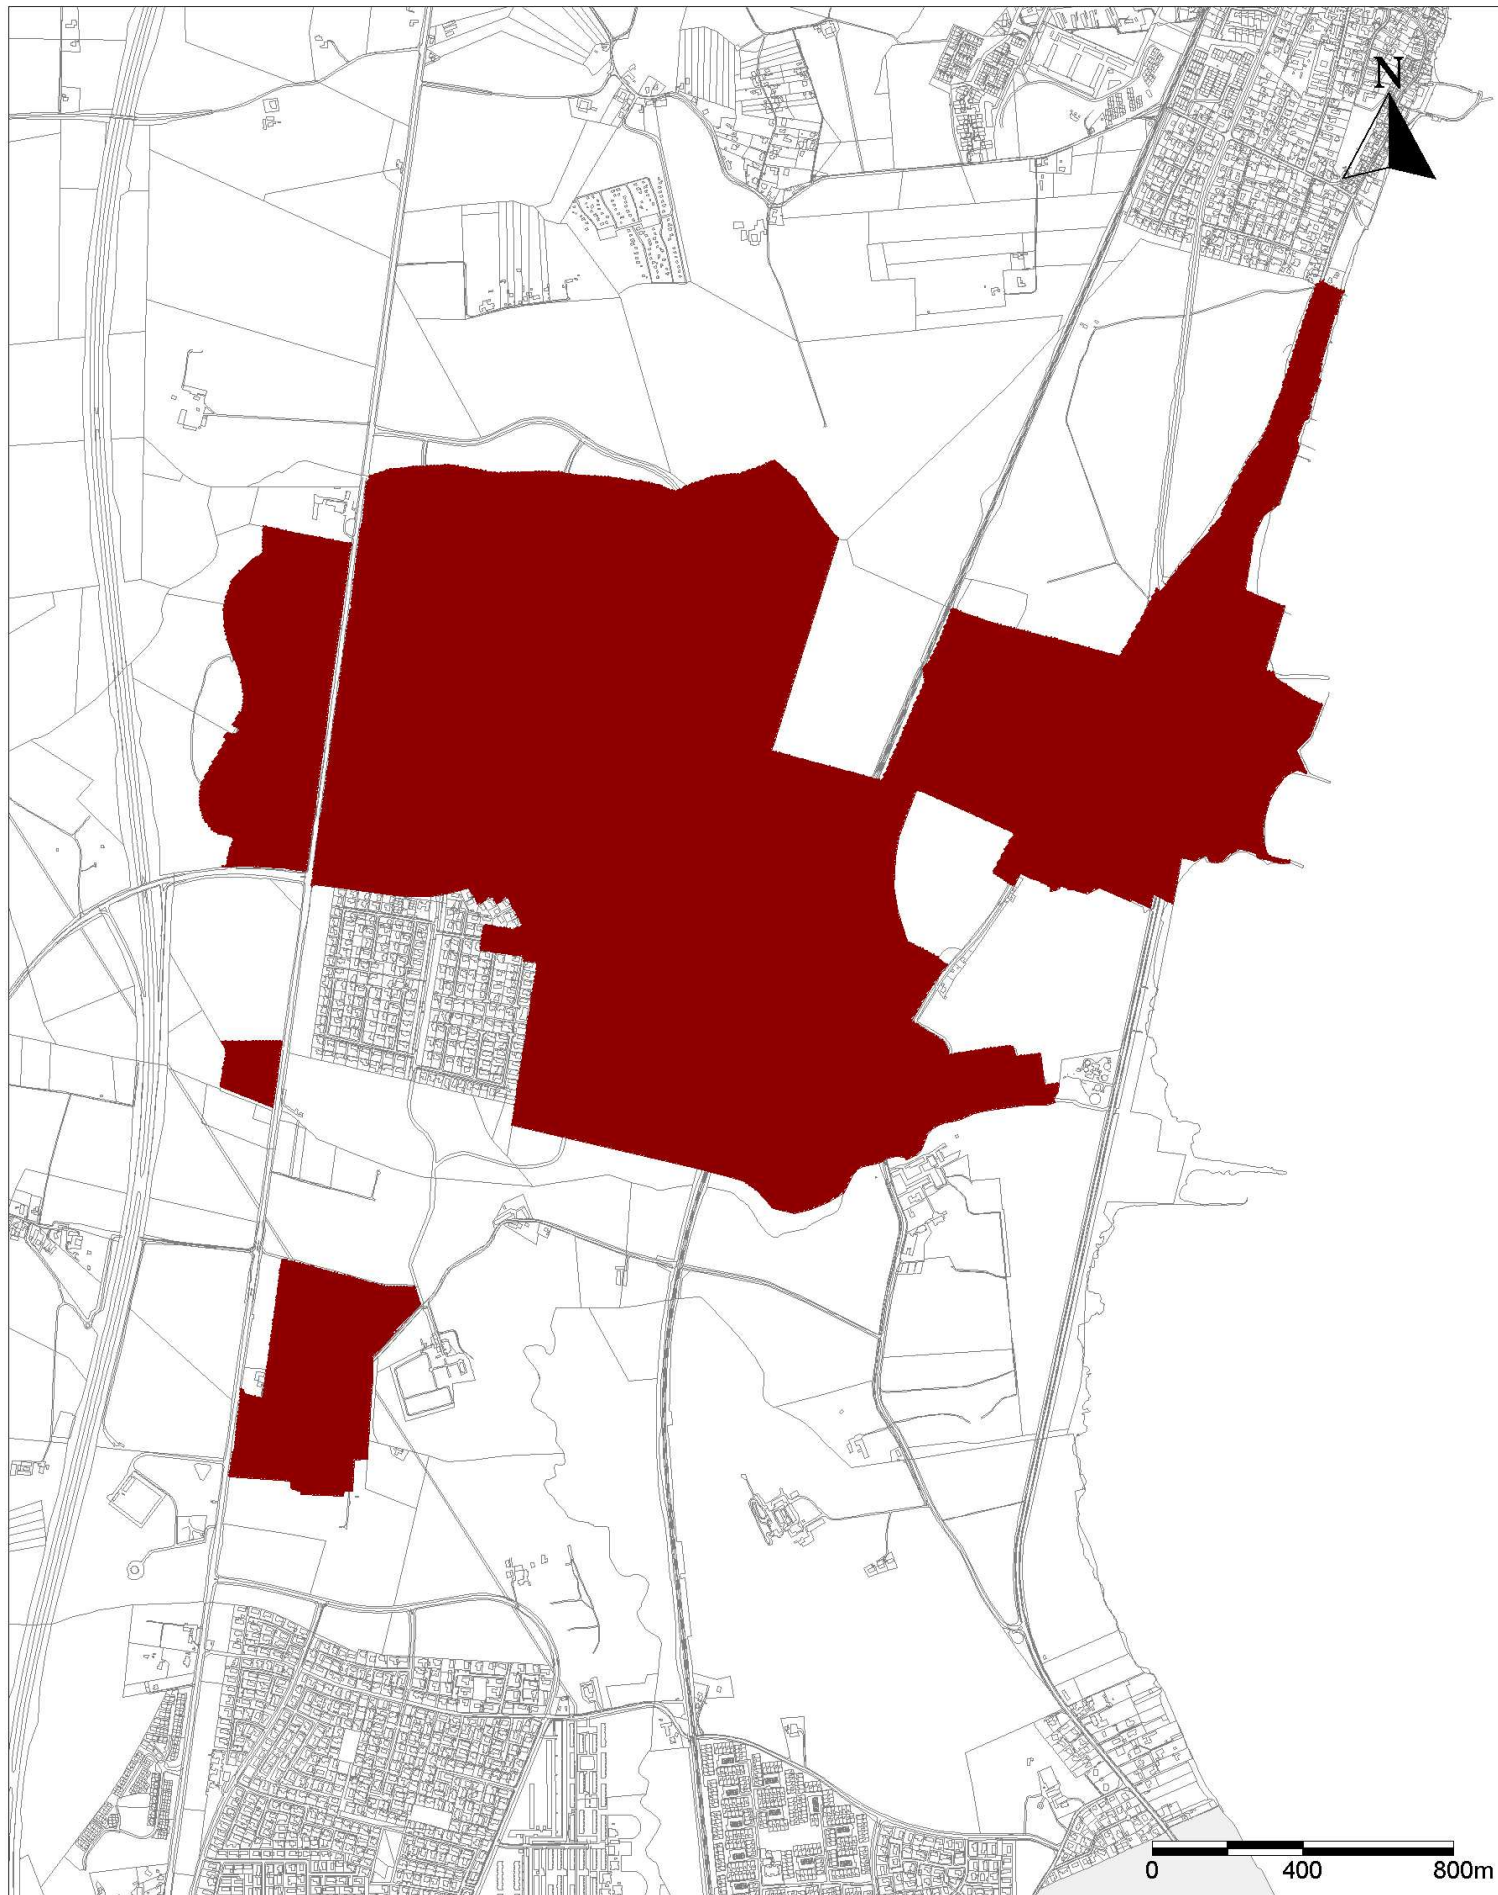

Sag: Områder omfattet af områdeklassificeringen

Emne: ON - Områder i Nivå

Dato: 08-09-2009

Mål: 1:20000

Navn: Susanne Prior Drønen

Mail: spr@fredensborg.dk