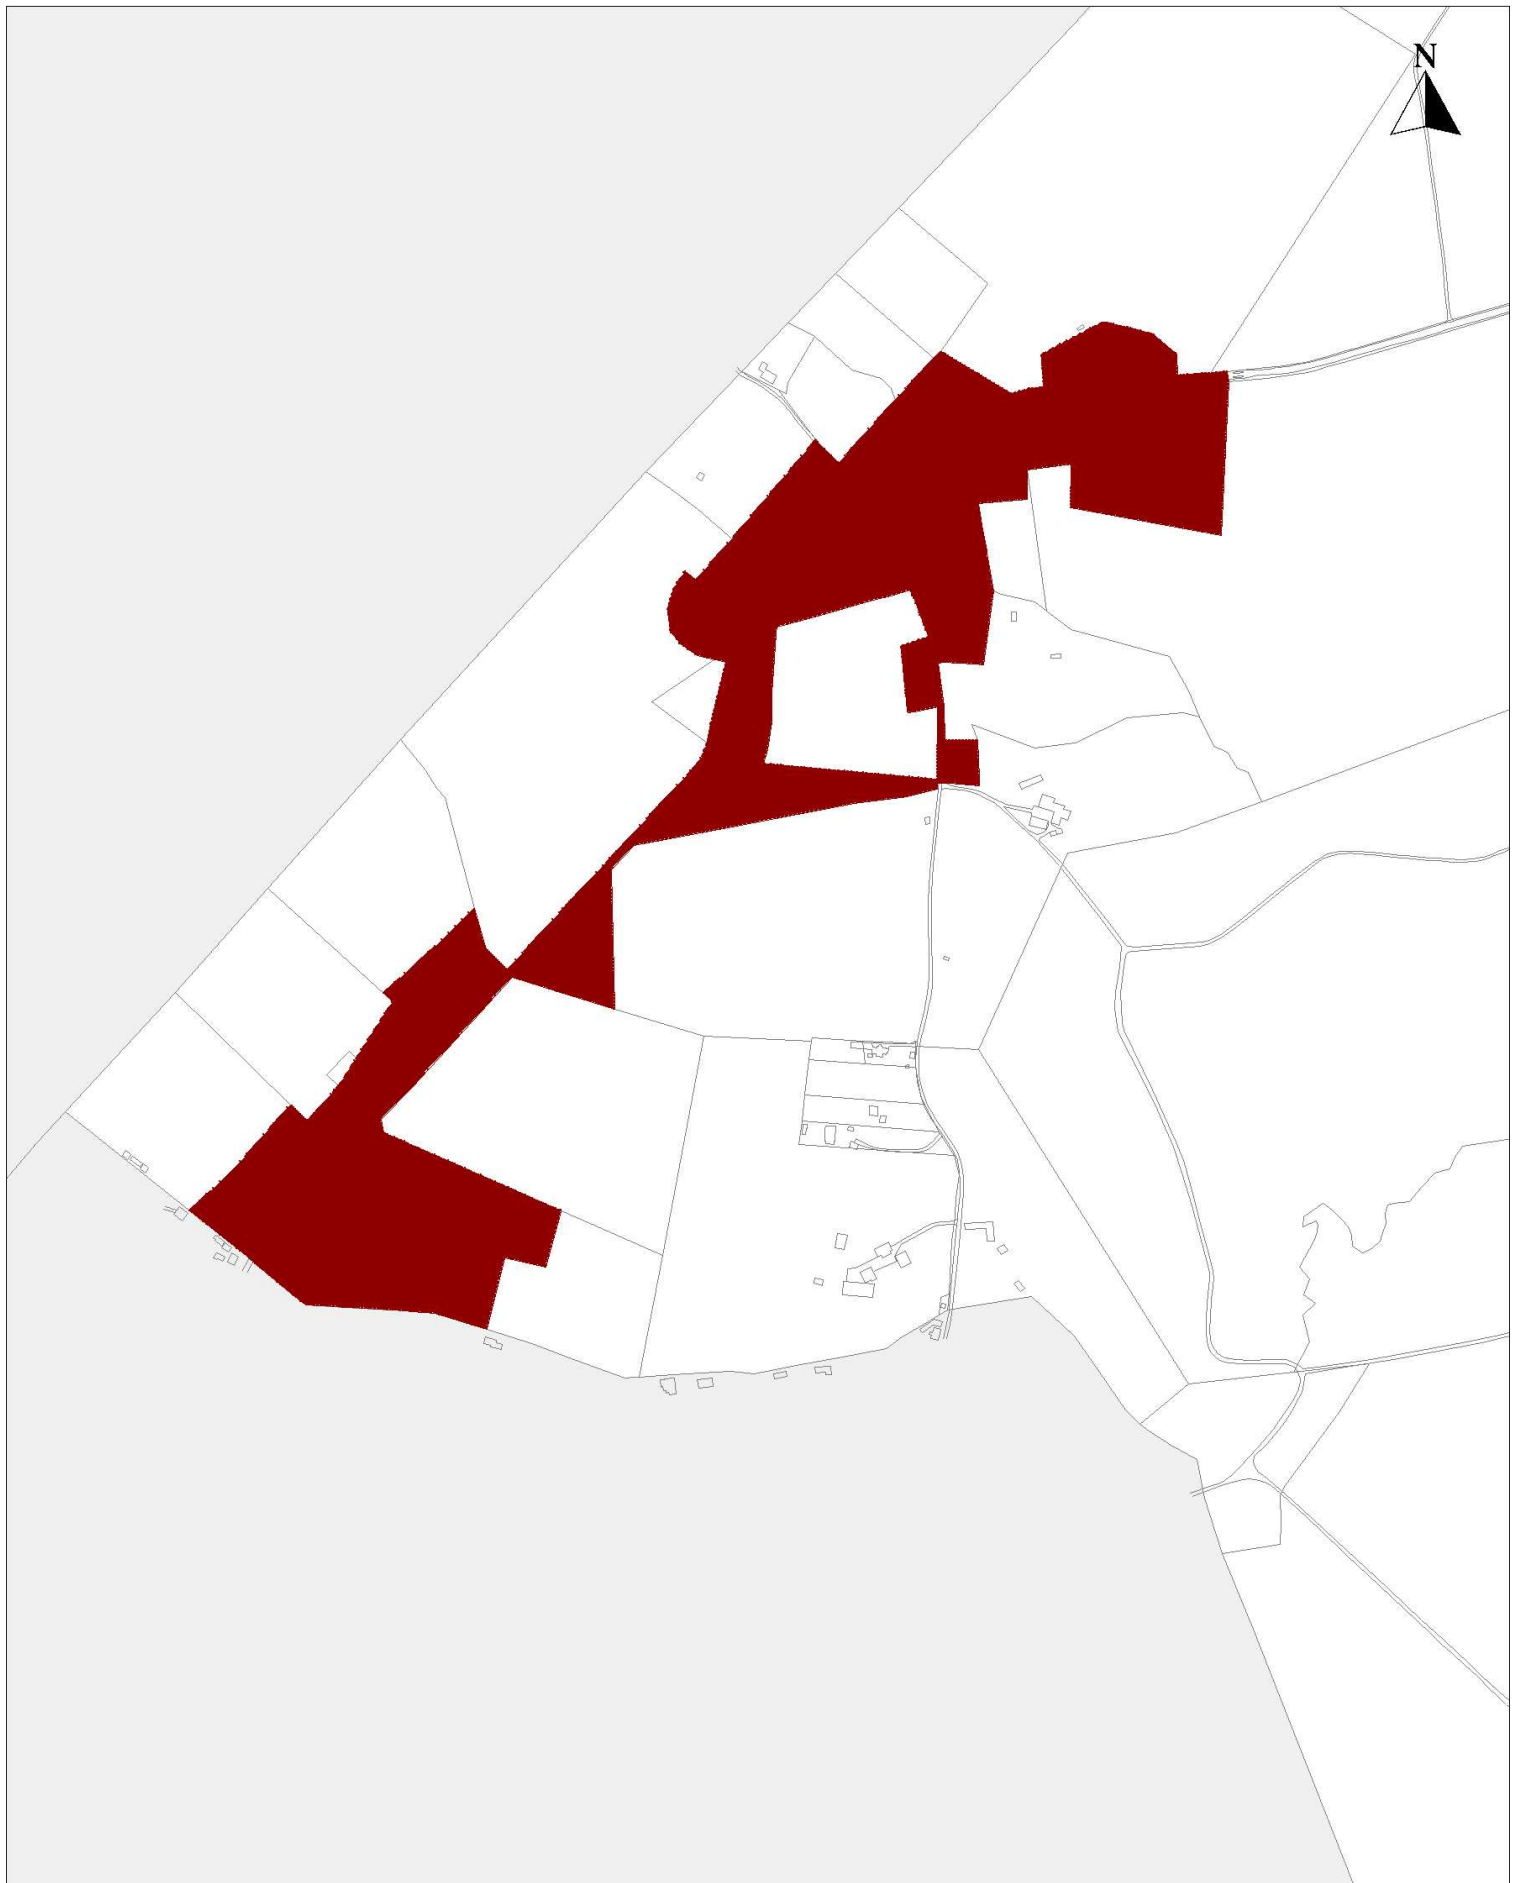

Sag: Områder omfattet af områdeklassificeringen

Emne: OL - Områder i landzonen, Kirkelte

Dato: 08-09-2009

Mål: 1:7500

Navn: Susanne Prior Drønen

Mail: spr@fredensborg.dk