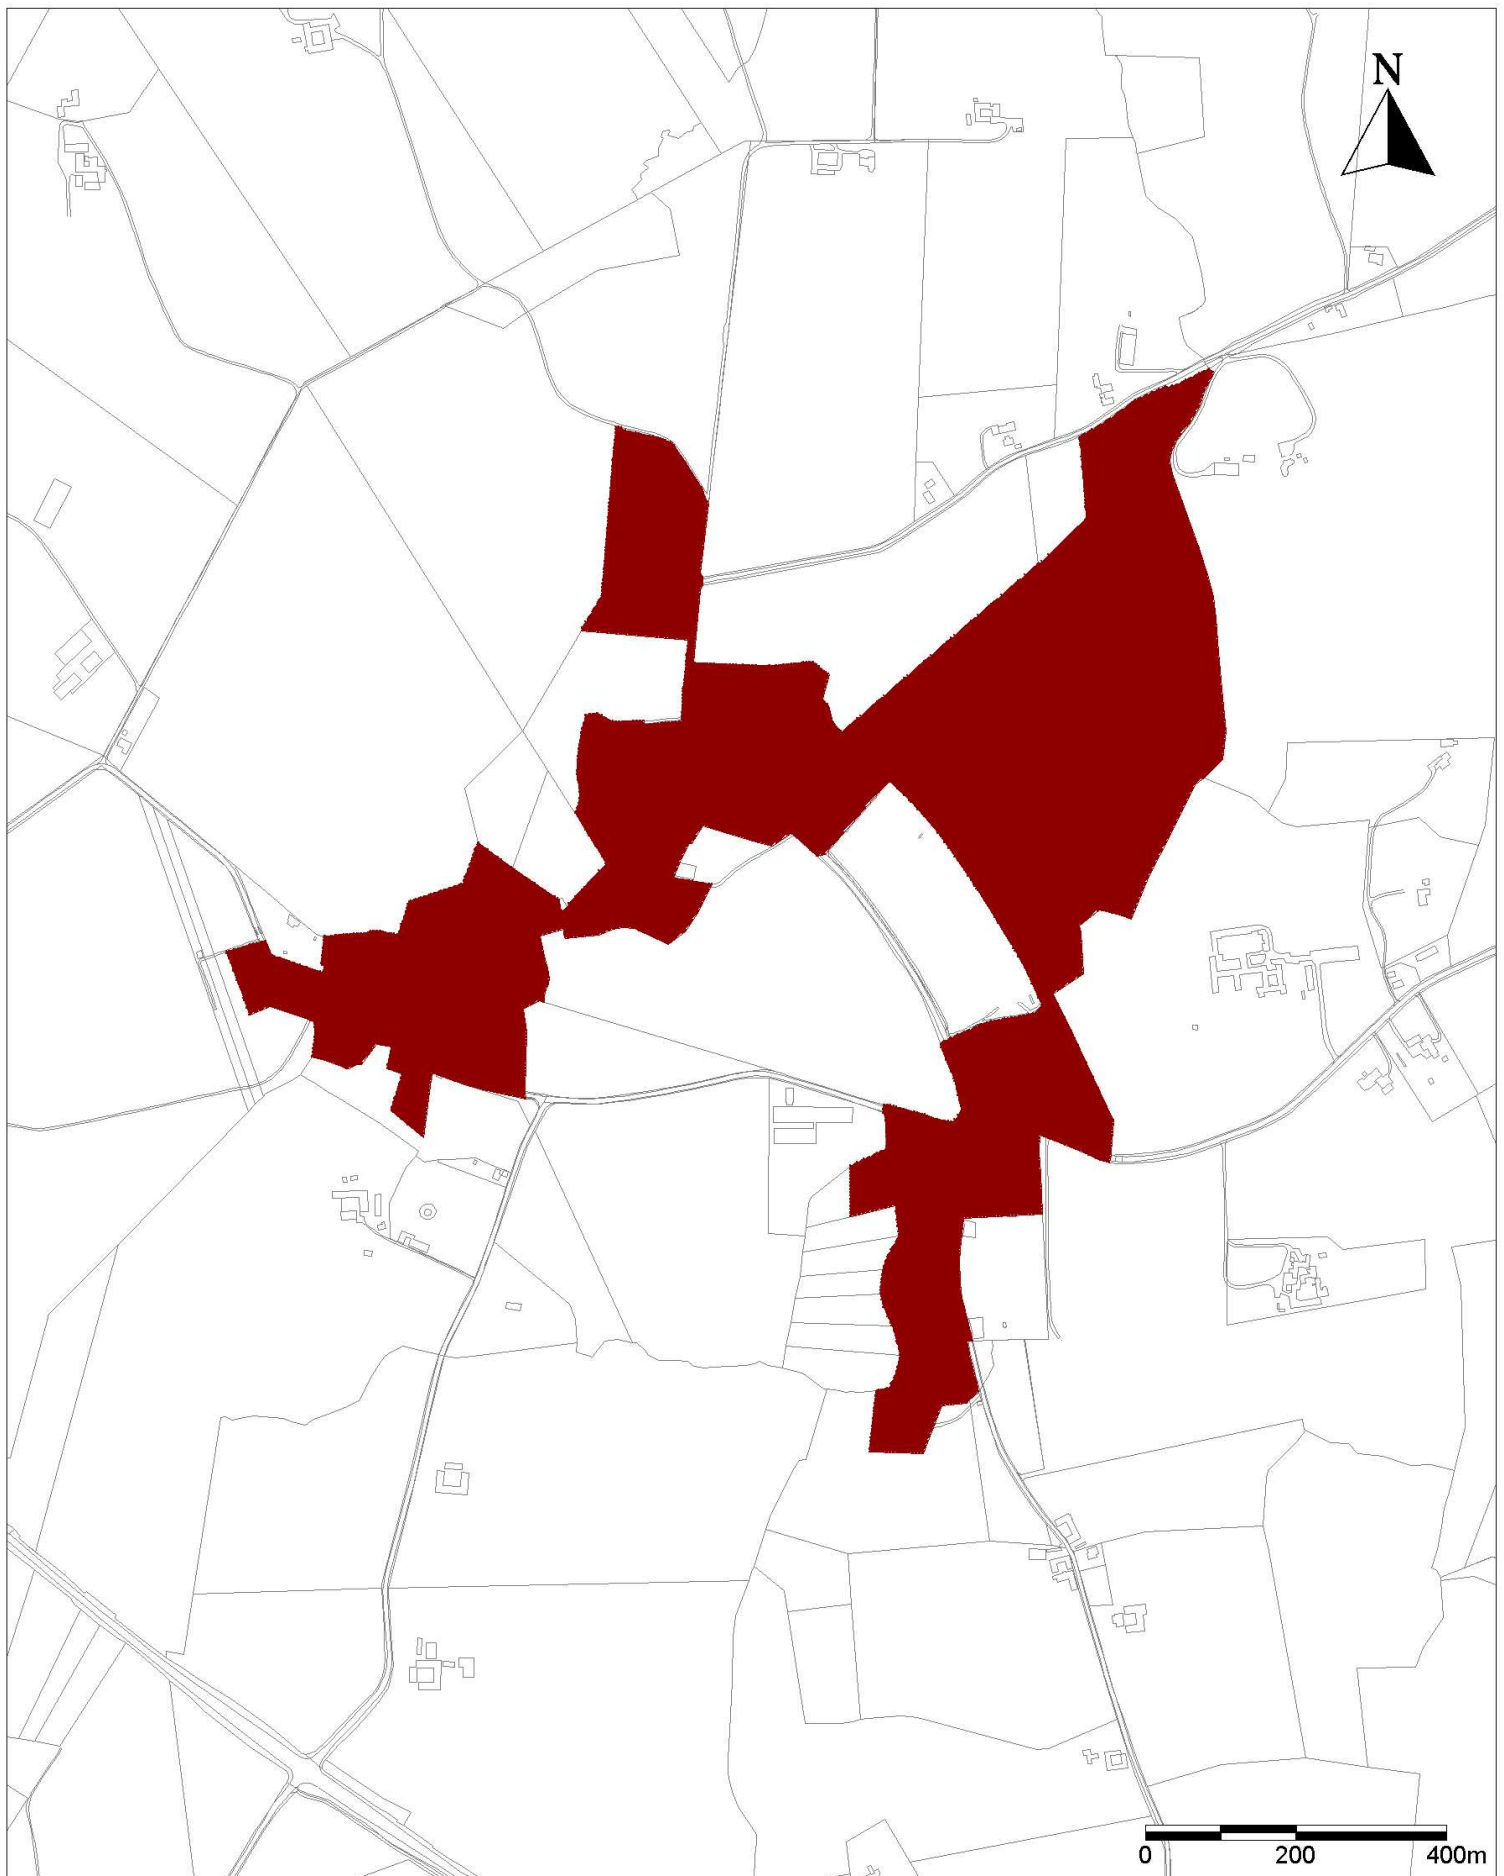

Sag: Områder omfattet af områdeklassificeringen

Emne: OL - Områder i landzonen, Karlebo

Dato: 08-09-2009

Mål: 1:10000

Navn: Susanne Prior Drønen

Mail: spr@fredensborg.dk